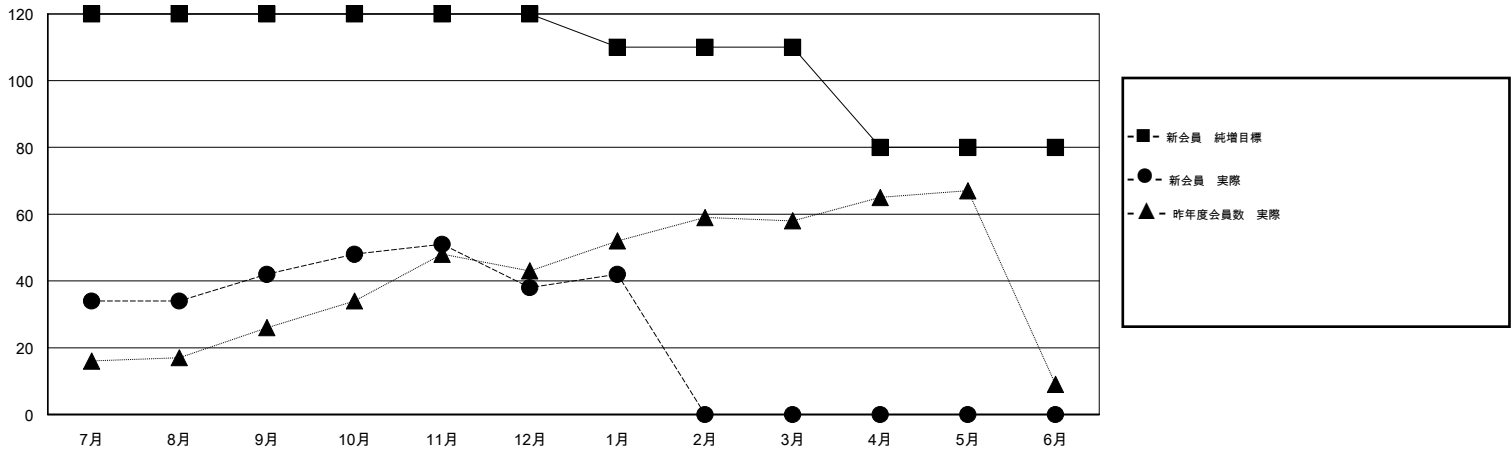

MONTHLY MEMBERSHIP PROGRESS REPORT

District 332 E

Results as of: 1/31/2017

GMT: Masayuki Kaneko

地域 JAPAN

GMT会則地域

クラブ				名			
結果: 2016-2017				結果: 2016-2017			
四半期	新クラブ目標	新クラブ	解散クラブ	四半期	新会員 (再入会と転入を含めない) 純増目標	新会員 (再入会と転入を含めない) 実際	退会者 (転籍を含む) 実際
7月/8月/9月	0	0	0	7月/8月/9月	120	66	24
10月/11月/12月	0	0	0	10月/11月/12月	0	22	26
1月/2月/3月	0	0	0	1月/2月/3月	-10	19	15
4月/5月/6月	0	0	0	4月/5月/6月	-30	0	0

新クラブ目標及び実績累計

会員目標及び実績累計

解散クラブ: 0	43 CLUBS OF 56 一名以上の新会員を登録	男女別
退会者		男性 1,620 (77.88%)
物故会員 3		女性 460 (22.12%)
クラブ解散 0	会員累計データを見るには、ここをクリック	世帯主/家族会員合計 717
その他 62		国際会費半額の家族会員 388
合計 65		